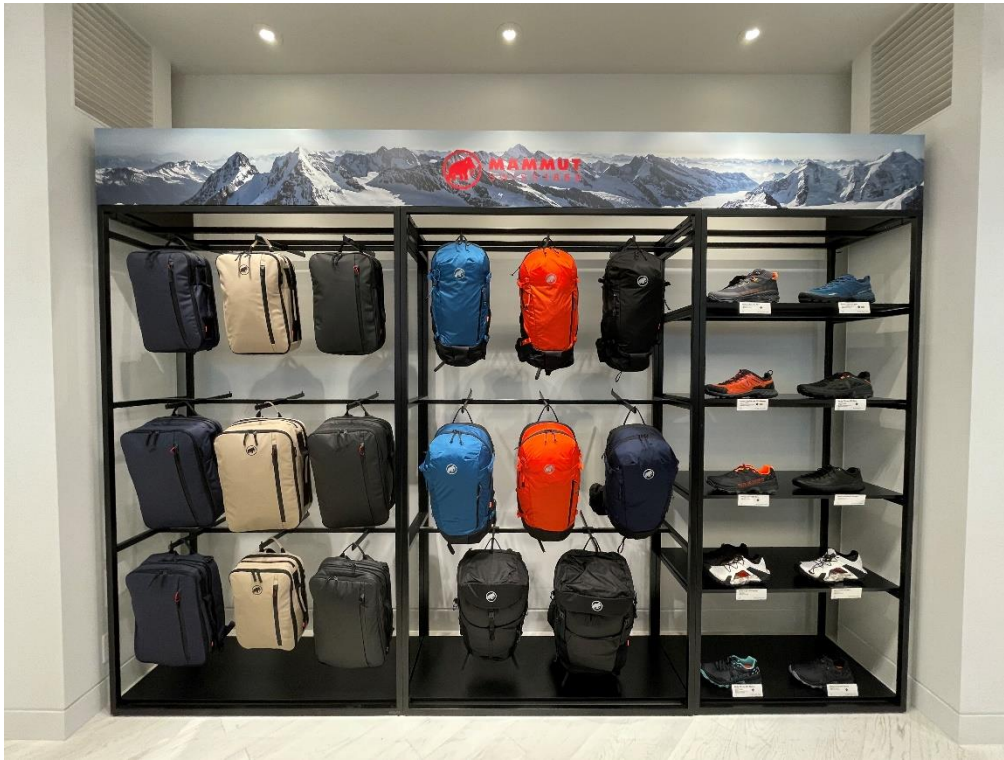

#### 「マムート POP UP 新潟伊勢丹」店内写真

77 ㎡の広い店内にはアパレル・バックパック・シューズの幅広いラインナップの商品を展開

北陸エリアでは最大級となるウィメンズのラインナップも充実

ビジネスシーンからアウトドアまでカバーできるバックパックやシューズ