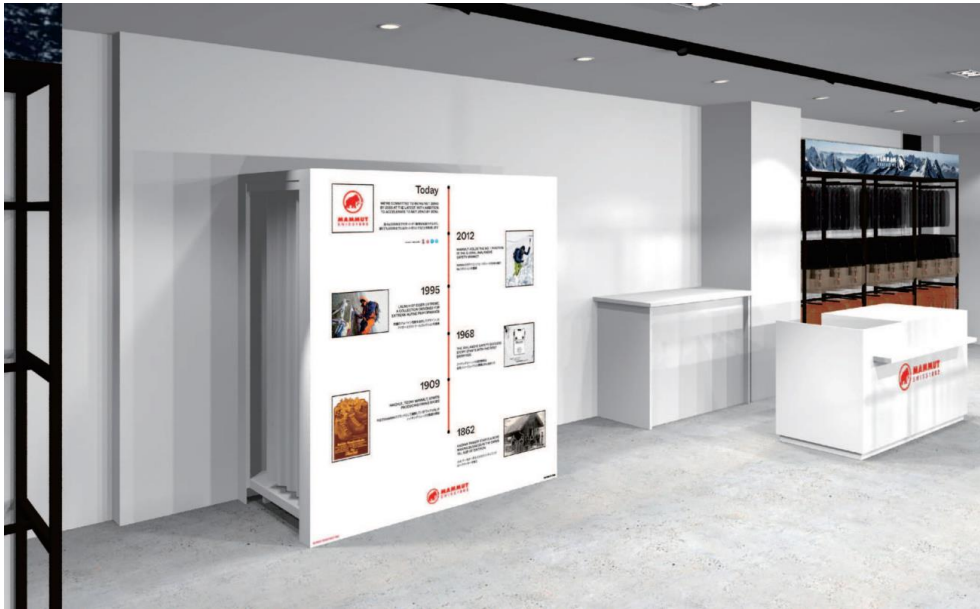

**「山の日」前日、8月10日（木）「MAMMUT POP UP 丸の内」がOPEN！
丸の内です初のPOP UP STOREが、KITTE 丸の内4階でスタート
山の世界に入って、涼しくなろう！**

オープニングに合わせて「スイスの山の切手」がもらえるキャンペーンも開催！

2023/8/1

マムートは、1862年にスイスでロープメーカーとして誕生し、昨年で創業160年を迎えました。常にアウトドアアパレルとギアへの革新とヒット商品を生み出すことで、皆さまに「究極の体験」を提供して参りました。今年は、年間テーマに「Go Further Together with MAMMUT! (ゴー ファーザー トゥゲザー ウィズ マムート) 2023年は、マムートと共に次のステージへ！」を掲げ、マムートと共に新しいチャレンジをする方を応援していきます。

マムートは、「山の日」の前日となる8月10日（木）に「KITTE 丸の内」4階で、東京・丸の内エリアで初となるポップアップストア「MAMMUT POP UP 丸の内」をオープン致します。約38坪の広い店内には山の写真が盛沢山に展示され、アパレル・バックパック・シューズを中心としたアイテムが並んでいます。登山などのアウトドアアクティビティに向けた商品はもちろん、マムートが長年アスリートと共に培ってきたマウンテン・テクノロジーを、オフィス用や街着向けに活用した機能性の高いアーバンウェアも豊富にラインナップされています。秋冬のビジネスシーンを快適に過ごせるアイテムを豊富に揃えておりますので、東京・丸の内エリアにお越しの際は是非お立ち寄りください。※2024年1月29日までの開催。

店内にはマムートの歴史が一目でわかるヒストリーボードを設置

丸の内エリアに特化した商品構成はビジネスシーンでも使用できるウェアやバックが豊富に展開

【MAMMUT POP UP 丸の内 オープニングを記念してキャンペーンも開催！】

MAMMUT POP UP 丸の内オープンを記念して、お買い上げ金額 10,000 円(税込)以上の方に、「マムート・オリジナル スイスの山の切手」をプレゼント致します。KITTE 丸の内でのオープンに合わせて、スイスの名峰「マッターホルン」と「アイガー」をデザインしたオリジナル切手となっております。オープニングでしかもらう事の出来ない貴重な機会をお見逃しなく！山に登って、手紙を送ろう！